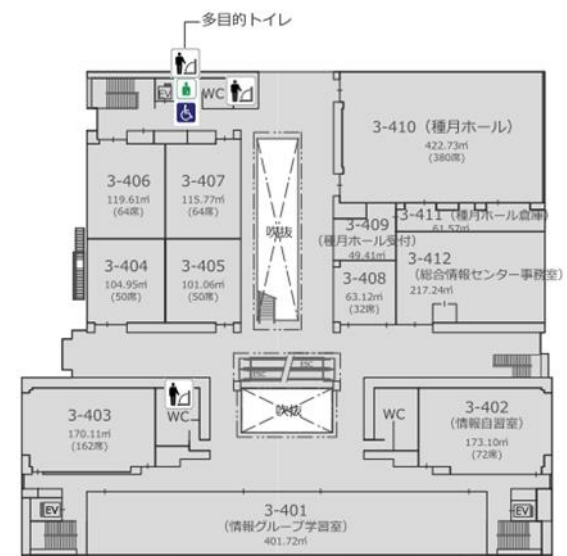

駒沢キャンパス バリアフリートイレマップ

 車いす対応

 オストメイト

 授乳室

 着替え台
(フィッティングボード)

記念講堂

2階

車いす・オストメイト対応トイレ

※2022年11月現在

駒沢キャンパス バリアフリートイレマップ

種月館(3号館)

1階

授乳室

2階

車いす・オストメイト対応トイレ

4階

車いす・オストメイト対応トイレ

※2022年11月現在

駒沢キャンパス バリアフリートイレマップ

種月館(3号館)

5階

5階～9階:車いす対応トイレ

(各階男女トイレ内に設置)

6階