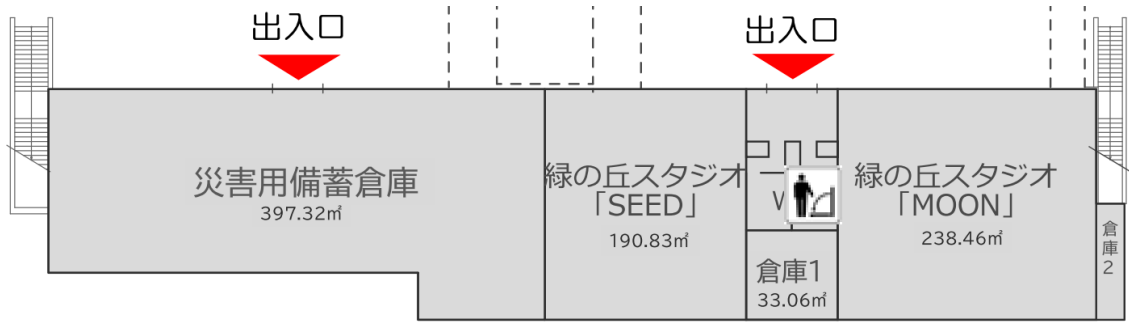

7階

8階

9階

緑の丘(3号館)

1階

駒沢キャンパス バリアフリートイレマップ

4号館

1階