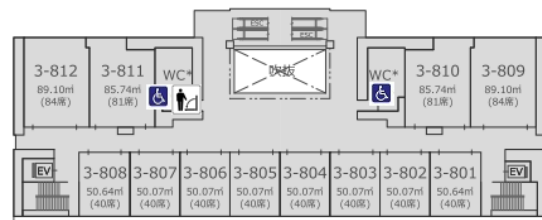

※2022年11月現在

駒沢キャンパス バリアフリートイレマップ

種月館(3号館)

1階

授乳室

2階

車いす・オストメイト対応トイレ

4階

車いす・オストメイト対応トイレ

※2022年11月現在

駒沢キャンパス バリアフリートイレマップ

種月館(3号館)

5階

5階～9階:車いす対応トイレ

(各階男女トイレ内に設置)

6階

7階

8階

9階

緑の丘(3号館)

1階

駒沢キャンパス バリアフリートイレマップ

4号館

1階