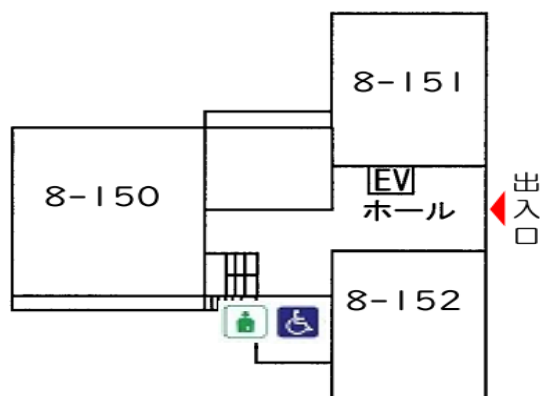

7階

8階

9階

緑の丘(3号館)

1階

駒沢キャンパス バリアフリートイレマップ

4号館

1階

車いす・オストメイト対応トイレ

7号館

1階

車いす対応トイレ

8号館

1階

車いす・オストメイト対応トイレ

駒沢キャンパス バリアフリートイレマップ

禅文化歴史博物館(耕雲館)

1階

車いす対応トイレ

図書館

1階

車いす・オストメイト対応トイレ