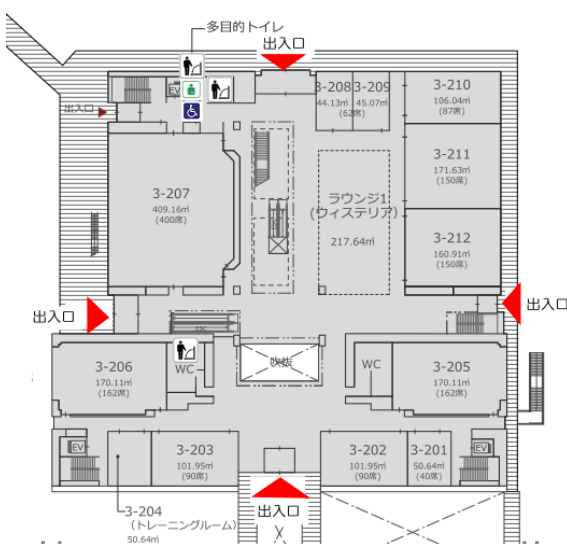

駒沢キャンパス バリアフリートイレマップ

設置場所

記念講堂	2階		
種月館(3号館)	1階		(女子トイレ個室)
	2階・4階		(多目的トイレ・女子トイレ個室)
	5階~9階		(女子トイレ個室)
緑の丘(3号館)	1階		(女子トイレ個室)
4号館	1階		
7号館	1階		
8号館	1階		
第1研究館	2階		
第2研究館	1階		
禅研究館	1階		(女子トイレ個室)
禅文化歴史博物館(耕雲館)	1階		
図書館	1階		

駒沢キャンパス バリアフリートイレマップ

 車いす対応

 オストメイト

 授乳室

 着替え台
(フィッティングボード)

記念講堂

2階

車いす・オストメイト対応トイレ

※2022年11月現在

駒沢キャンパス バリアフリートイレマップ

種月館(3号館)

1階

授乳室

2階

車いす・オストメイト対応トイレ

4階

車いす・オストメイト対応トイレ

※2022年11月現在

駒沢キャンパス バリアフリートイレマップ

種月館(3号館)

5階

5階～9階:車いす対応トイレ

(各階男女トイレ内に設置)

6階