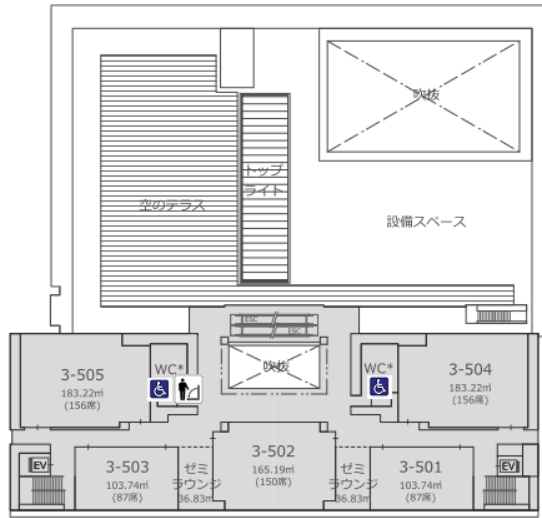

※2022年11月現在

駒沢キャンパス バリアフリートイレマップ

種月館(3号館)

1階

授乳室

2階

車いす・オストメイト対応トイレ

4階

車いす・オストメイト対応トイレ

※2022年11月現在

駒沢キャンパス バリアフリートイレマップ

種月館(3号館)

5階

5階～9階:車いす対応トイレ

(各階男女トイレ内に設置)

6階

7階

8階

9階

緑の丘(3号館)

1階

駒沢キャンパス バリアフリートイレマップ

4号館

1階