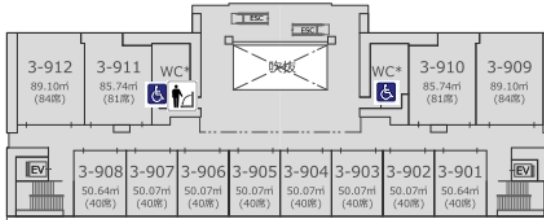

※2022年11月現在

駒沢キャンパス バリアフリートイレマップ

種月館(3号館)

1階

授乳室

2階

車いす・オストメイト対応トイレ

4階

車いす・オストメイト対応トイレ

※2022年11月現在

駒沢キャンパス バリアフリートイレマップ

種月館(3号館)

5階

5階～9階:車いす対応トイレ

(各階男女トイレ内に設置)

6階

7階

8階

9階

緑の丘(3号館)

1階

駒沢キャンパス バリアフリートイレマップ

4号館

1階