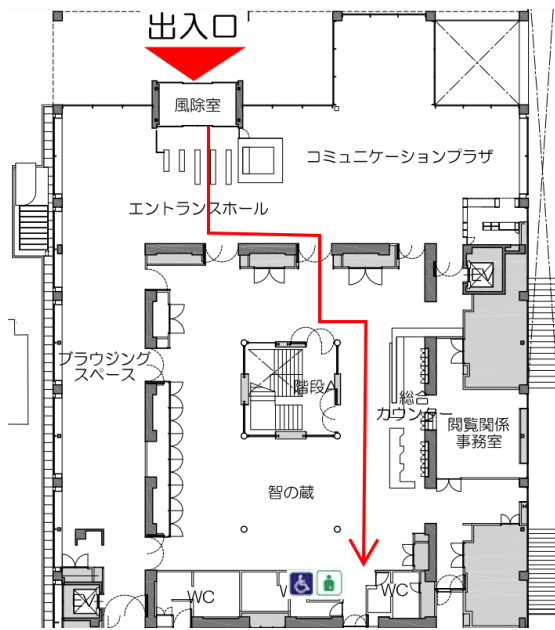

駒沢キャンパス バリアフリートイレマップ

 車いす対応

 オストメイト

 授乳室

 着替え台
(フィッティングボード)

記念講堂

2階

車いす・オストメイト対応トイレ

※2022年11月現在

駒沢キャンパス バリアフリートイレマップ

種月館(3号館)

1階

授乳室

2階

車いす・オストメイト対応トイレ

4階

車いす・オストメイト対応トイレ

7号館

1階

車いす対応トイレ

8号館

1階

車いす・オストメイト対応トイレ

駒沢キャンパス バリアフリートイレマップ

禅文化歴史博物館(耕雲館)

1階

車いす対応トイレ

図書館

1階

車いす・オストメイト対応トイレ