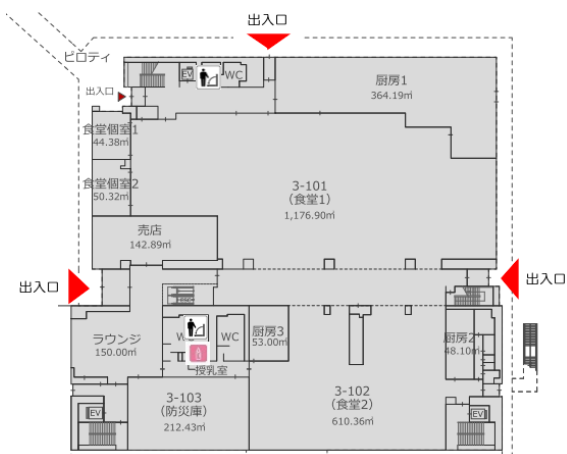

駒沢キャンパス バリアフリートイレマップ

設置場所

記念講堂	2階		
種月館(3号館)	1階		(女子トイレ個室)
	2階・4階		(多目的トイレ・女子トイレ個室)
	5階~9階		(女子トイレ個室)
緑の丘(3号館)	1階		(女子トイレ個室)
4号館	1階		
7号館	1階		
8号館	1階		
第1研究館	2階		
第2研究館	1階		
禅研究館	1階		(女子トイレ個室)
禅文化歴史博物館(耕雲館)	1階		
図書館	1階		

駒沢キャンパス バリアフリートイレマップ

 車いす対応

 オストメイト

 授乳室

 着替え台
(フィッティングボード)

記念講堂

2階

車いす・オストメイト対応トイレ

※2022年11月現在

駒沢キャンパス バリアフリートイレマップ

種月館(3号館)

1階

授乳室

2階

車いす・オストメイト対応トイレ

4階

車いす・オストメイト対応トイレ

※2022年11月現在

駒沢キャンパス バリアフリートイレマップ

種月館(3号館)

5階

5階～9階:車いす対応トイレ

(各階男女トイレ内に設置)

6階