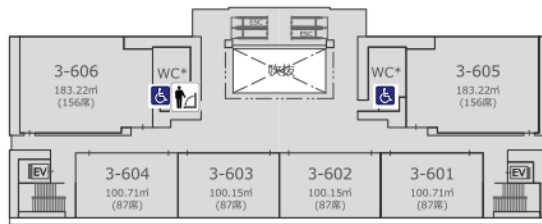

※2022年11月現在

駒沢キャンパス バリアフリートイレマップ

種月館(3号館)

1階

授乳室

2階

車いす・オストメイト対応トイレ

4階

車いす・オストメイト対応トイレ

※2022年11月現在

駒沢キャンパス バリアフリートイレマップ

種月館(3号館)

5階

5階～9階:車いす対応トイレ

(各階男女トイレ内に設置)

6階

7階

8階

9階

緑の丘(3号館)

1階

駒沢キャンパス バリアフリートイレマップ

4号館

1階