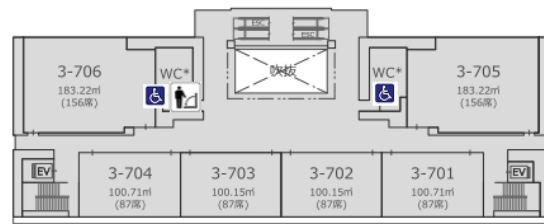

※2022年11月現在

駒沢キャンパス バリアフリートイレマップ

種月館(3号館)

1階

授乳室

2階

車いす・オストメイト対応トイレ

4階

車いす・オストメイト対応トイレ

※2022年11月現在

駒沢キャンパス バリアフリートイレマップ

種月館(3号館)

5階

5階～9階:車いす対応トイレ

(各階男女トイレ内に設置)

6階

7階

8階

9階

緑の丘(3号館)

1階

駒沢キャンパス バリアフリートイレマップ

4号館

1階