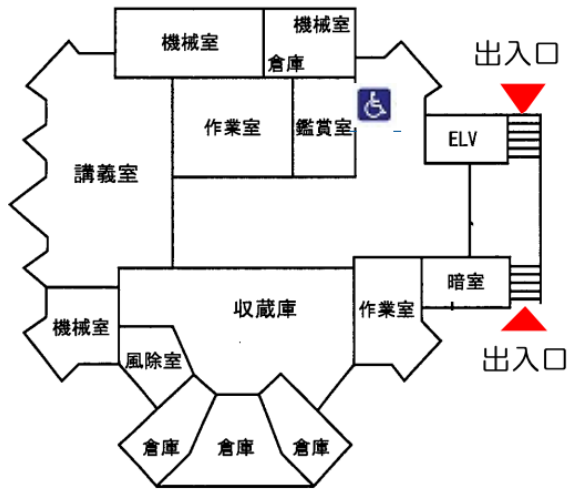

※2022年11月現在

駒沢キャンパス バリアフリートイレマップ

種月館(3号館)

1階

授乳室

2階

車いす・オストメイト対応トイレ

4階

7階

8階

9階

緑の丘(3号館)

1階

駒沢キャンパス バリアフリートイレマップ

4号館

1階

車いす・オストメイト対応トイレ

7号館

1階

車いす対応トイレ

8号館

1階

車いす・オストメイト対応トイレ

駒沢キャンパス バリアフリートイレマップ

禅文化歴史博物館(耕雲館)

1階

車いす対応トイレ

図書館

1階

車いす・オストメイト対応トイレ