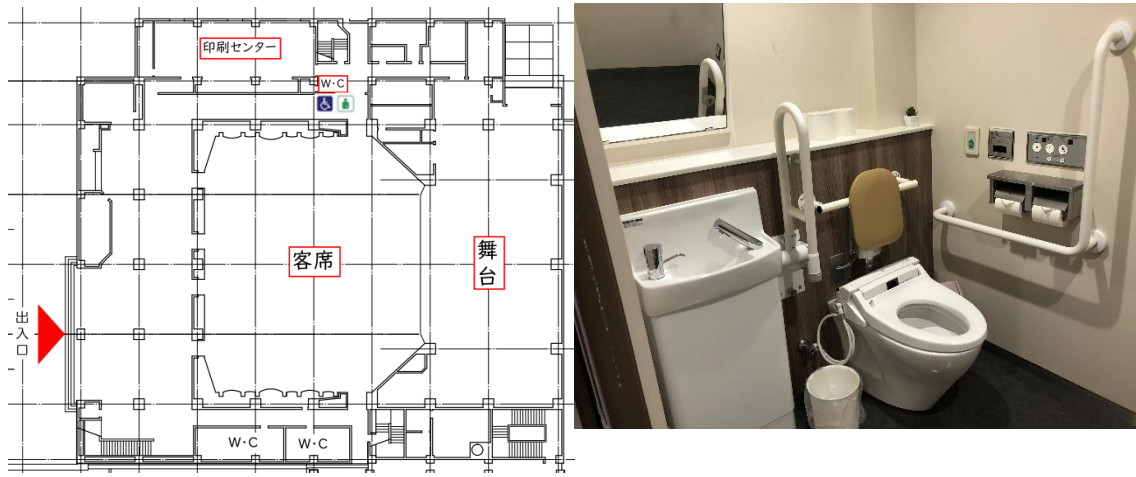

駒沢キャンパス バリアフリートイレマップ

設置場所

記念講堂	2階		
種月館(3号館)	1階		(女子トイレ個室)
	2階・4階		(多目的トイレ・女子トイレ個室)
	5階~9階		(女子トイレ個室)
緑の丘(3号館)	1階		(女子トイレ個室)
4号館	1階		
7号館	1階		
8号館	1階		
第1研究館	2階		
第2研究館	1階		
禅研究館	1階		(女子トイレ個室)
禅文化歴史博物館(耕雲館)	1階		
図書館	1階		

駒沢キャンパス バリアフリートイレマップ

 車いす対応

 オストメイト

 授乳室

 着替え台
(フィッティングボード)

記念講堂

2階

車いす・オストメイト対応トイレ

※2022年11月現在

駒沢キャンパス バリアフリートイレマップ

種月館(3号館)

1階

授乳室

2階

車いす・オストメイト対応トイレ

4階

車いす・オストメイト対応トイレ

※2022年11月現在

駒沢キャンパス バリアフリートイレマップ

種月館(3号館)

5階

5階～9階:車いす対応トイレ

(各階男女トイレ内に設置)

6階